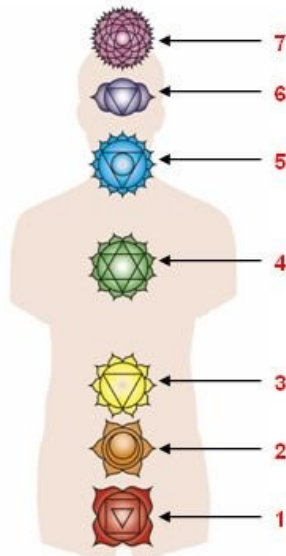

Endocrine system

sjakra ssystem

main central

Hormonsystem

chakrasystem

- | | |
|---------------------------|-------------------|
| 1 testikkel/eggstokke | 1. Jord sjakra |
| 2 Binyre | 2. hara sjakra |
| 3 Bukspyttkjertel | 3. Solar plexus |
| 4 Tymus kjertel | 4. Hjertesjakra |
| 5 Skjoldbukskjertel | 5. Halssjakra |
| 6 hypofyse /pinealkjertel | 6. det tredje øye |
| 7 hypotalamus | 7. kronesjakra |