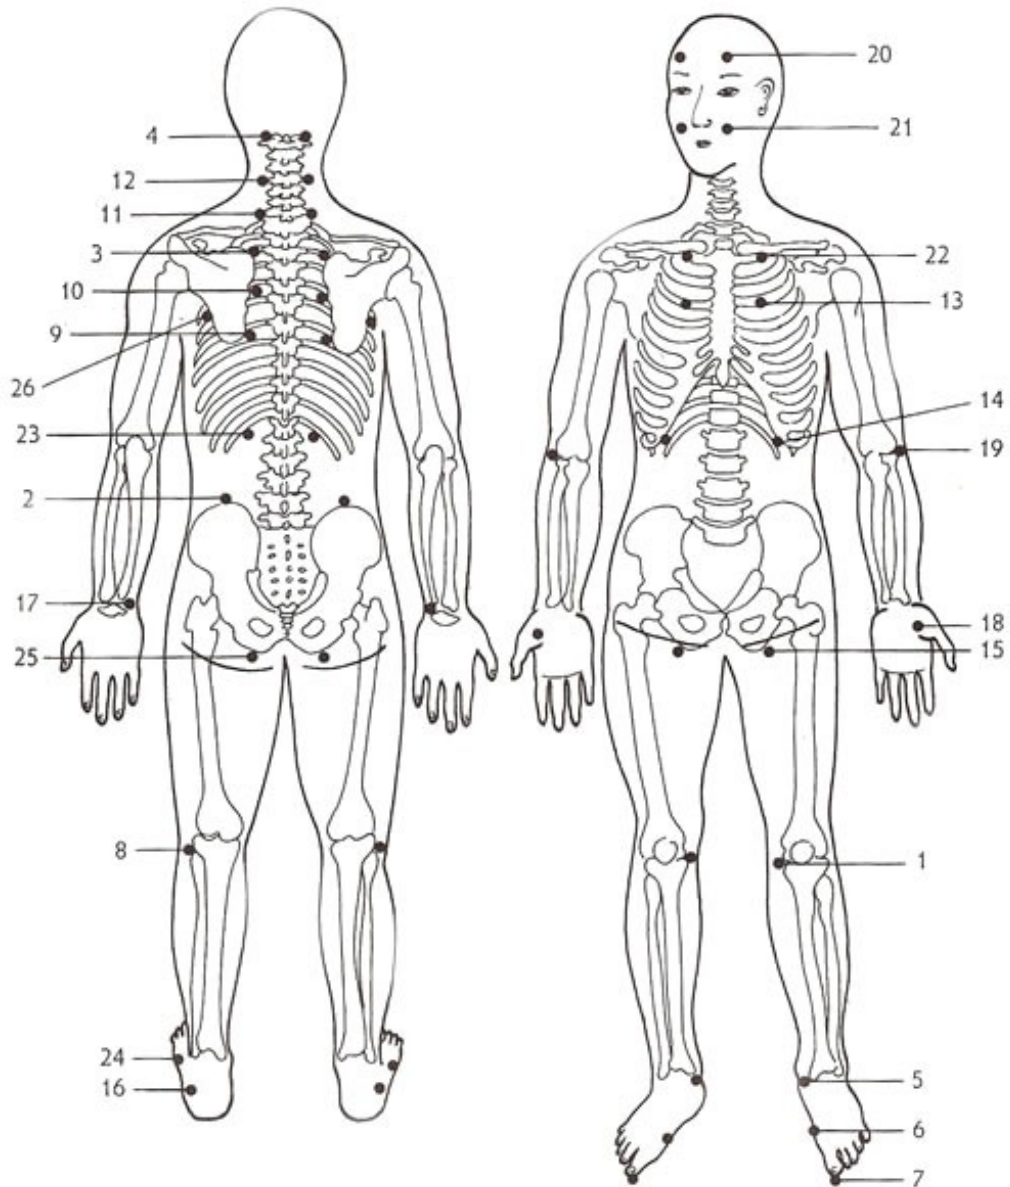

Jin shin jyutsu

26 safety energy locks

Asending

Går opp

Innpust

desending

går ned

utpust

1. dybde	2. dybde	3.dybde	4.dybde	5. dybde	6. dybde

Jin shin jyutsu

26 safety energy locks

Asending

går opp

Innpust

desending

går ned

utpust