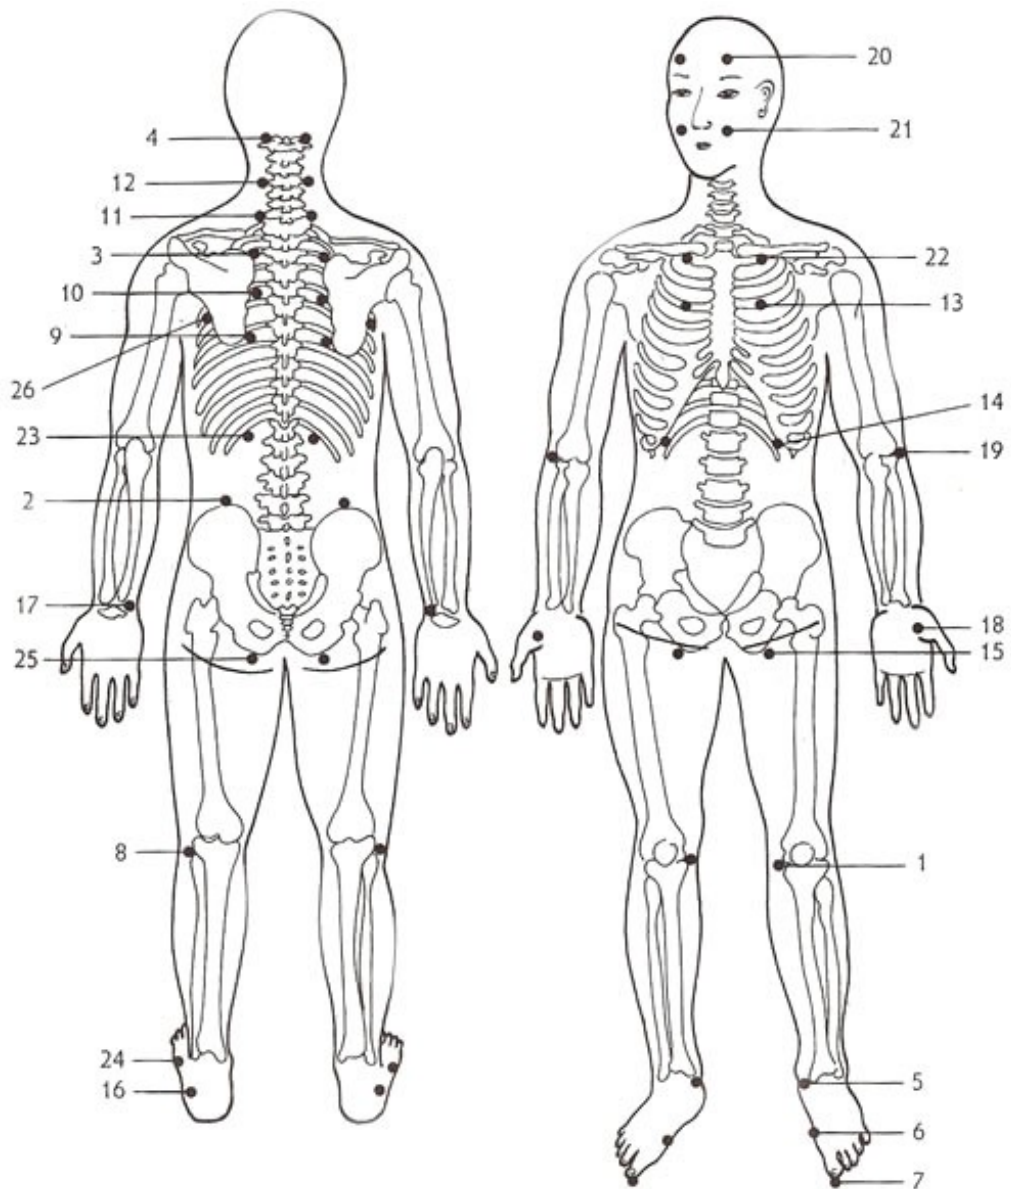

Jin shin jyutsu

26 safety energy locks

Asending

Går opp

Innpust

desending

går ned

utpust

1. dybde	2. dybde	3.dybde	4.dybde	5. dybde	6. dybde

Jin shin jyutsu

26 safety energy locks

Asending

går opp

Innpust

desending

går ned

utpust